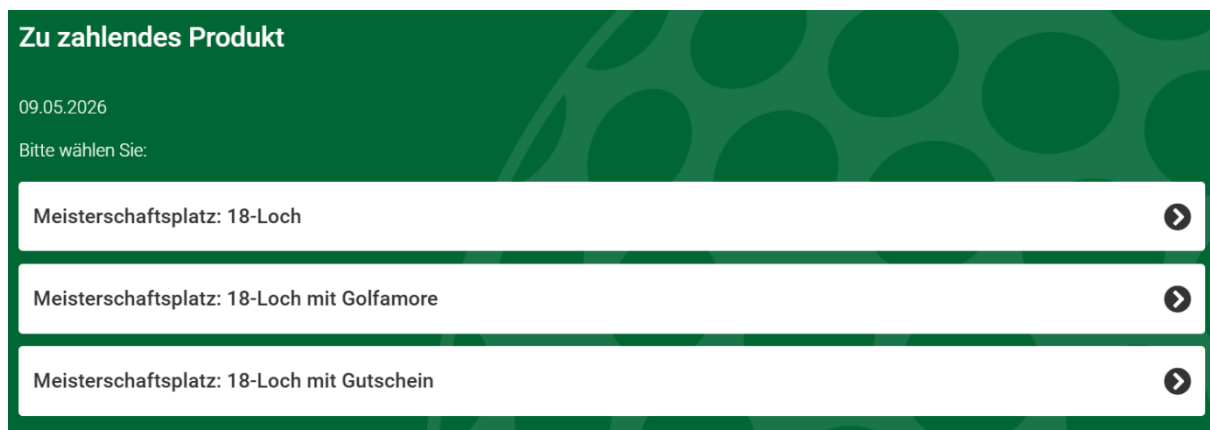

Online - Zahlung - wie?

1. Öffnen Sie auf Ihrem Smartphone die KAMERA und scannen den QR-Code.

2. Drücken Sie auf „Jetzt Greenfee zahlen“

3. Wählen Sie das Produkt aus

4. Wählen Sie dann das passende Ticket aus. Bei einem Ticket mit erforderlichem Nachweis, machen Sie ein Foto davon und senden es per Mail an sekretariat@gcduevenhof.de. Bei Nichtvorlage des Nachweises erfolgt eine Nachberechnung des Greenfees per Rechnung.

5. Geben Sie die persönlichen Daten ein - bei Mehrfachwahl für alle Spieler.

Spielerdaten

Meisterschaftsplatz: 18-Loch

1. Spieler

Vorname	Name
Club	Handicap
Telefon	
Startzeit	

Zurück

Weiter

6. Wählen Sie die gewünschte Zahlungsmethode aus und folgen den weiteren Anweisungen in der App bis zur Zahlungsbestätigung.